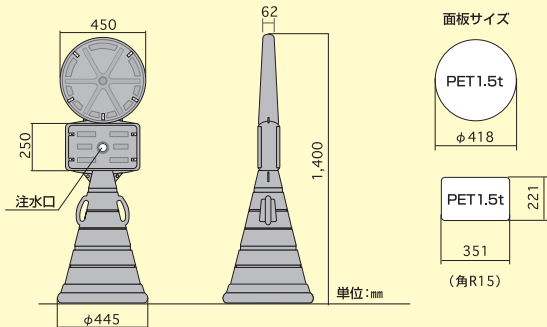

アミューズメント

歩行者・自転車注意

自転車進入禁止

駐輪場

G-5060-Y
スーパーロードポップサイン
イエロー

G-5060-G
スーパーロードポップサイン
グレー

耐風速表示

水滴量時
20
m/s

砂滴量時
25
m/s

左記数値は規格に基づいた試験場で計測した結果を基に、目安として設定したものです。実際の設置条件により、異なる場合がありますので、参考値としてご利用ください。

SPEC

G-5060 スーパーロードポップサイン 両面

■大型で視認性抜群!

■ウォーターウエイト!

■下部面板に多様なインフォメーションが可能!

スーパーロードポップサイン		
商品コード	イエロー:G-5060-Y	グレー:G-5060-Y
サイズ	本体W450×H1,400×D445 単位:mm	
重量	5kg(水滴量時48kg)	
材質	本体 ポリエチレン樹脂 面板 PET(割れにくい樹脂)	
表示面	両面	

プラスチックチェーン

プラスチックチェーン		
商品コード	イエロー:CS-Y	ホワイト:CS-W
材質	ポリプロピレン	

※1セット:チェーン1m1本・S型フック2ヶ

(希望小売価格)

(税込)

(税抜)

¥578/セット ¥550/セット

VARIATION